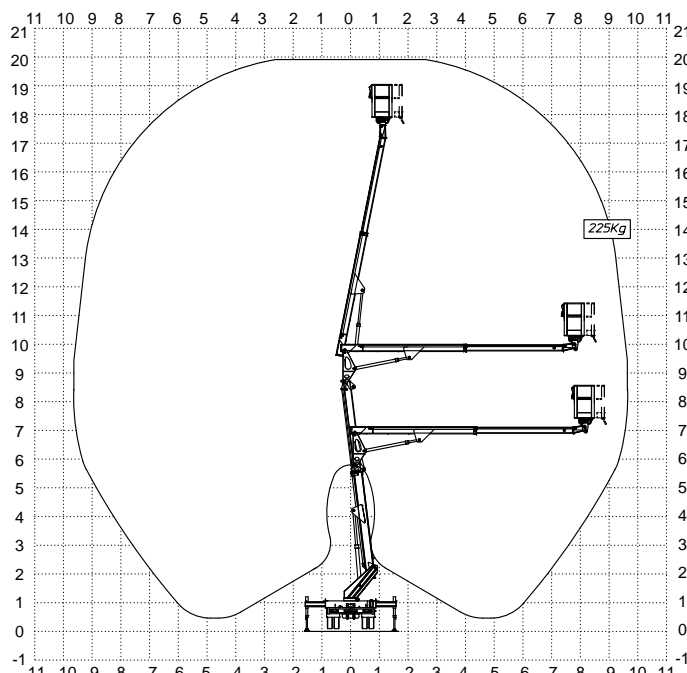

# HX 200 EX

Hauteur de travail env.	Max working height	Maximale Arbeitshöhe	Altezza max di lavoro	<b>19,90 m</b>
Hauteur plancher nacelle env.	Maximum platform height	Maximale Plattformhöhe	Altezza piano calpestio cestello	<b>17,90 m</b>
Déport maxi de travail env.	Max working outreach	Maximale seitliche Reichweite	Sbraccio max di lavoro	<b>9,60 m (225 kg)</b>
Rotation de la tourelle	Turret rotation	Schwenkbereich	Rotazione torretta	<b>380°</b>
Rotation de la nacelle	Cage rotation	Hydraulische Korbdrehung	Rotazione idraulica del cestello	<b>65° + 65°</b>
Sortie télescopique des bras env.	Boom telescopic amplitude	Teleskopausschub	Escursione telescopica dei bracci	<b>6,16 m</b>
Dimensions maxi nacelle	Max cage dimensions	Max Arbeitskorbabmessungen	Dimensioni max del cestello	<b>1,40 x 0,70 x 1,10 m</b>
Charge utile en nacelle	Safe working load on cage	Tragfähigkeit	Portata cestello	<b>225 kg</b>
Dévers maxi admissible	Max admissible slope	Maximale zulässige Neigung	Pendenza ammissibile	<b>1°</b>