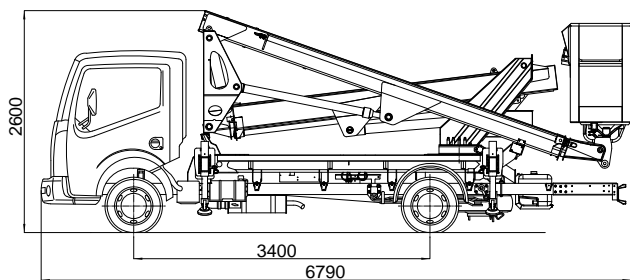

# HX 200 EX

Hauteur de travail env.	Max working height	Maximale Arbeitshöhe	Altezza max di lavoro	<b>19,90 m</b>
Hauteur plancher nacelle env.	Maximum platform height	Maximale Plattformhöhe	Altezza piano calpestio cestello	<b>17,90 m</b>
Déport maxi de travail env.	Max working outreach	Maximale seitliche Reichweite	Sbraccio max di lavoro	<b>9,60 m (225 kg)</b>
Rotation de la tourelle	Turret rotation	Schwenkbereich	Rotazione torretta	<b>380°</b>
Rotation de la nacelle	Cage rotation	Hydraulische Korbdrehung	Rotazione idraulica del cestello	<b>65° + 65°</b>
Sortie télescopique des bras env.	Boom telescopic amplitude	Teleskopausschub	Escursione telescopica dei bracci	<b>6,16 m</b>
Dimensions maxi nacelle	Max cage dimensions	Max Arbeitskorbabmessungen	Dimensioni max del cestello	<b>1,40 x 0,70 x 1,10 m</b>
Charge utile en nacelle	Safe working load on cage	Tragfähigkeit	Portata cestello	<b>225 kg</b>
Dévers maxi admissible	Max admissible slope	Maximale zulässige Neigung	Pendenza ammissibile	<b>1°</b>